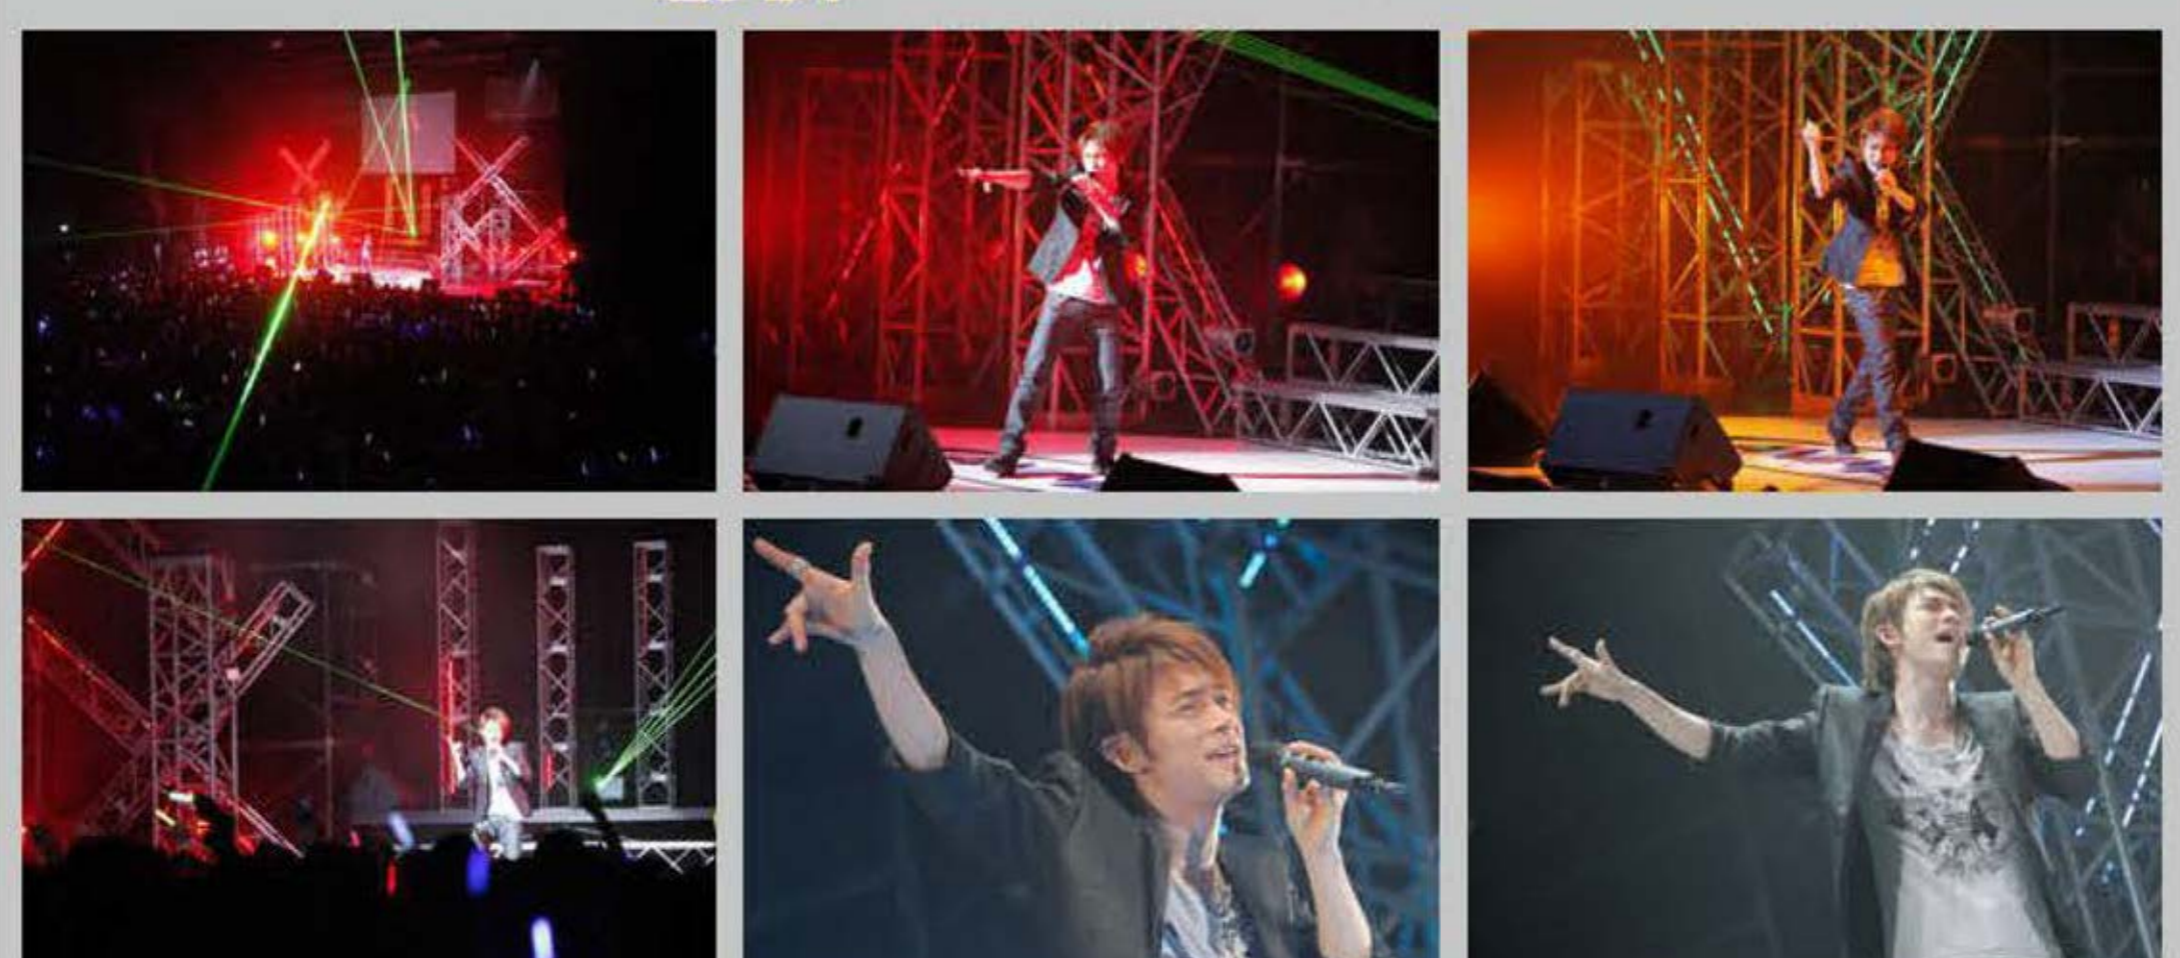

ANIMAX MUSIX

公演日：2009.5.9(SAT)
会場：品川ステラボール
開場：16:30
開演：17:30

アニマックス初の本格ライブイベント！ May'nほか、豪華アーティスト登場！

コンセプトは「LINK TO THE WORLD」。
日本が誇るカルチャー、それはアニメ！中でもアニメミュージックは、その音楽性やアーティストの個性が様々な国内外ともに注目を浴びている。
アニマックスでは、そんなアニメミュージックの魅力や文化を世界へ伝えるべく、音楽イベント「ANIMAX MUSIX」をプロデュース！
今回、「LINK TO THE WORLD」というコンセプトにインスパイアされたイベントに参加してくれるのは、あの『マクロスF』の歌姫シェリル・ノームの歌でお馴染みのMay'n。

日頃より直接歌を聴かされる場面であるLIVEをとても大切にしており、その圧倒的な歌唱力とONE&ONLYな仲のあるライト・トゥンヴォイスで聴く人全てを魅了している。

初めての開催となった「ANIMAX MUSIX」。「アニメミュージック魅力を世界へ発信する」というコンセプトのもと、品川ステラボールに1,600人超のアニメミュージックファンを集め、歴大に開催されました。
デビューして以来、瞬く間に歌姫としての地位を確立したMay'nを中心に、アニメミュージック界の新世代を担う若手アーティスト達が、クールかつ、大迫力のライブパフォーマンスを披露。
オリジナル曲に加え、懐かしのアニメミュージックをカバーするなど盛りだくさんの内容で、集まったアニメミュージックファンを魅了し、今日のANIMAX MUSIXの礎を築くライブイベントとなりました。

May'n

Anna

南里侑香

喜多修平

【全員集合】アンコール&フィナーレ